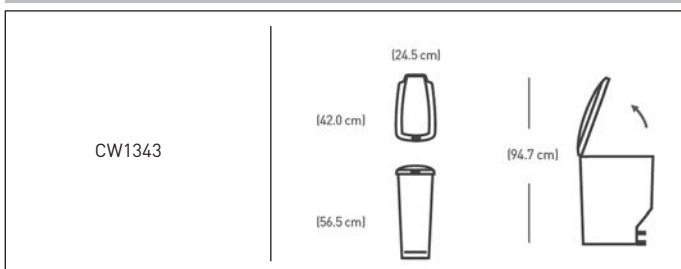

balde com sensor | semi redondo | 45 litros

balde de pedal | semi redondo | 6 litros

balde de pedal | slim | 10 litros

balde de pedal | slim | 25 litros

balde de pedal | slim | 40 litros

balde de pedal | redondo | 40 litros