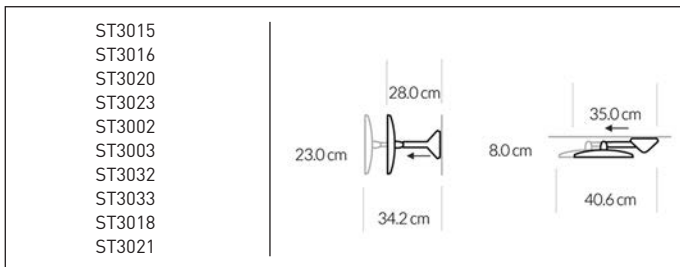

espelho com sensor | 20cm | *touch-control* | recarregável

espelho com sensor | mini | 12cm | recarregável

espelho com anel | *compact* | 10cm | recarregável

bolsa para espelho *compact*

espelho de parede com sensor | extensível e articulável | 20cm | recarregável