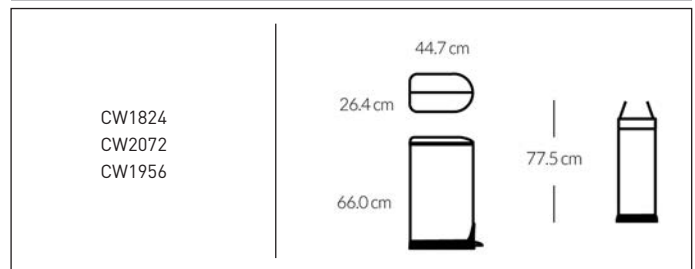

balde de pedal | butterfly | 30 litros