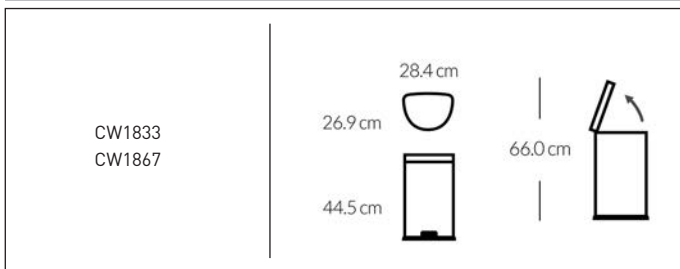

balde de pedal | semi redondo | 10 litros