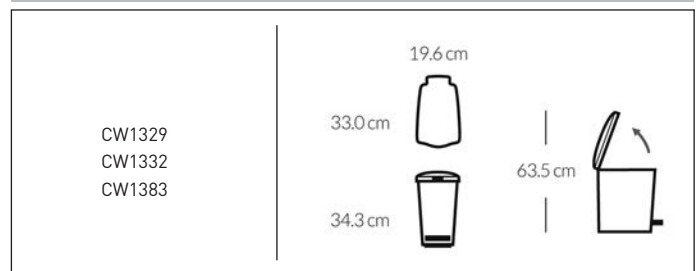

balde de pedal | slim | 10 litros