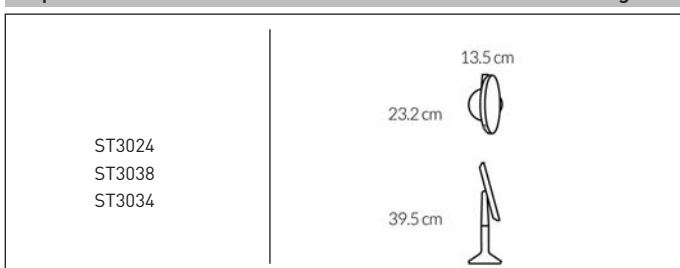

espelho com sensor | *trio* | 20cm | touch control | recarregável