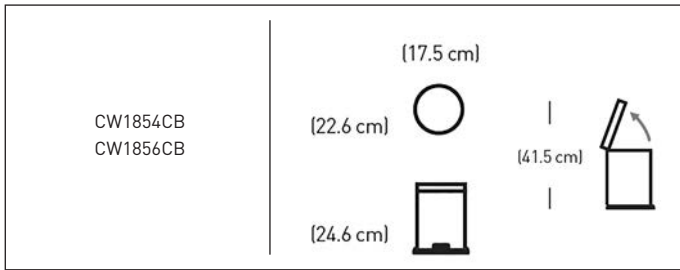

SKU # BT1094

SKU # BT1095

dimensões →

balde de pedal | redondo | 3 litros

balde de pedal | retro | 4,5 litros

balde de pedal | redondo | 4,5 litros

balde de pedal | profile | 10 litros

balde de pedal | redondo | 30 litros