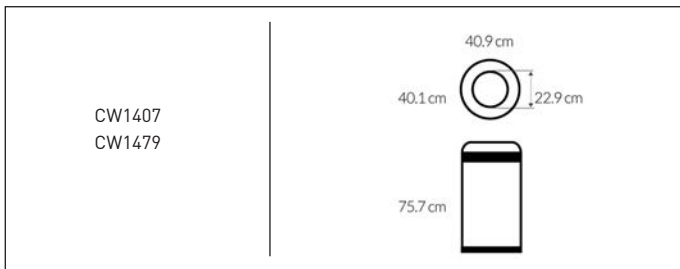

balde aberto | redondo | 60 litros