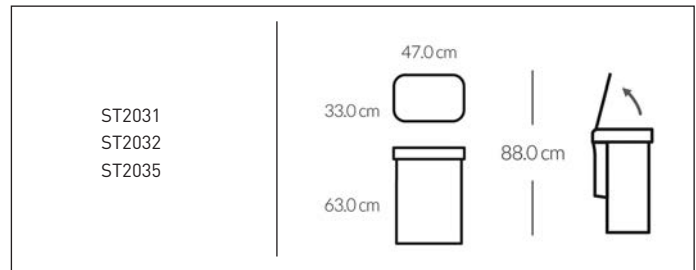

balde touch bar | rectangular | 40 litros

balde touch-bar | slim | 40 litros

balde touch-bar | rectangular | reciclagem | 24+24 litros

balde com sensor de voz e movimento | rectangular | 58 litros

balde com sensor de voz e movimento | rectangular | reciclagem | 58 litros