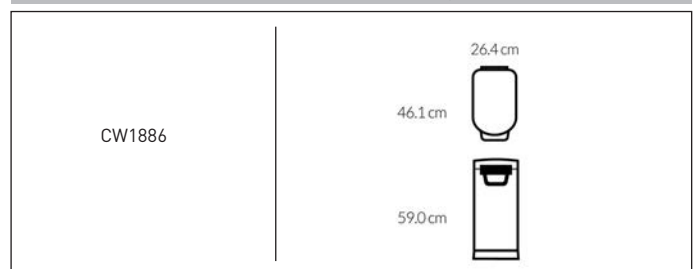

balde para alimento de animais | 14,5 kg