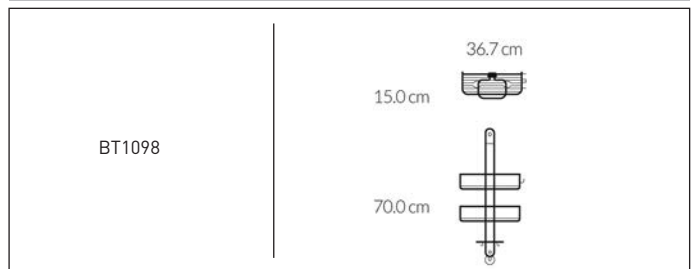

suporte de chuveiro