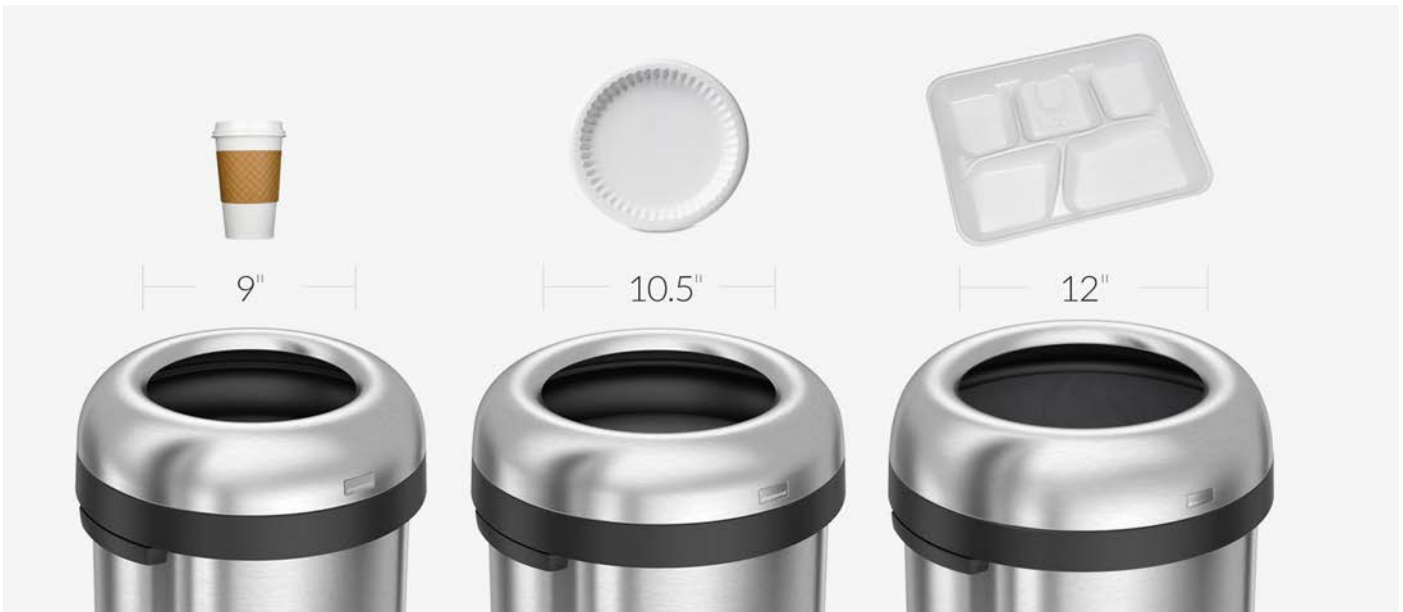

SKU # CW1469
Inox | Escovado

balde aberto | redondo | 115 litros

SKU # CW1471
Inox | Escovado

SKU # CW1481
Inox | Rosa Dourado

balde com tampa oscilante | redondo | 55 litros

SKU # CW1442
Inox | Escovado

balde com tampa oscilante | 40 litros