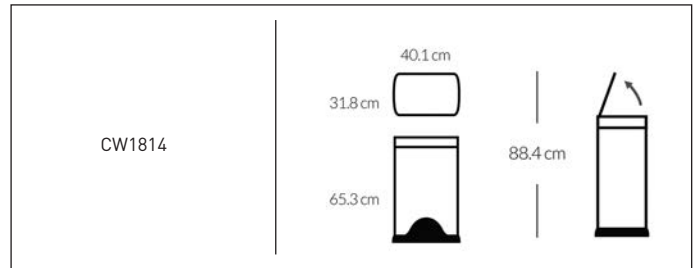

balde de pedal | rectangular | 38 litros