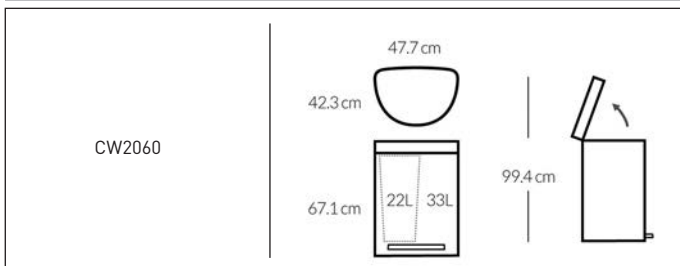

balde de pedal | semi redondo | reciclagem | 33+22 litros