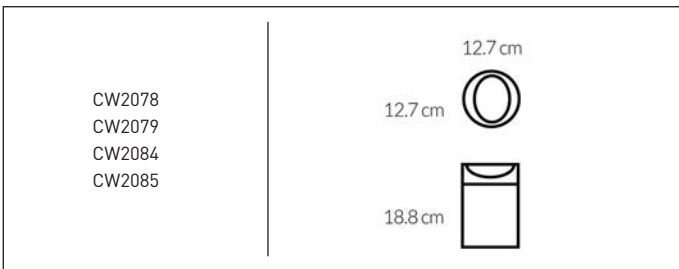

Balde de mesa | 1.5 litros