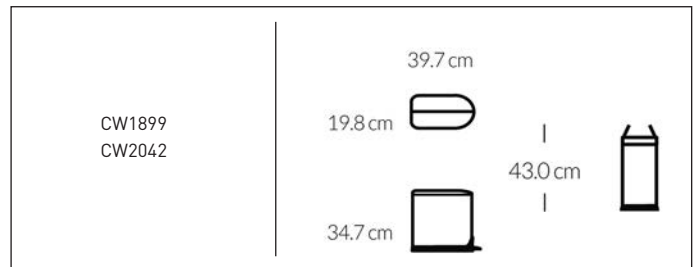

balde de pedal | butterfly | 10 litros