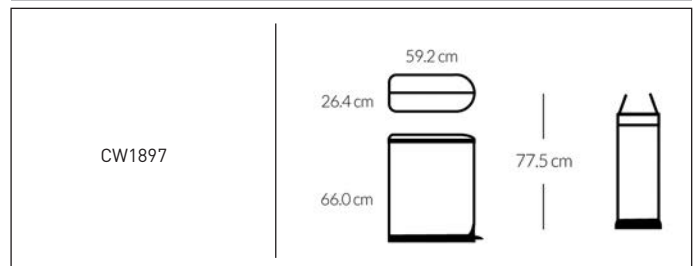

balde de pedal | butterfly | 45 litros