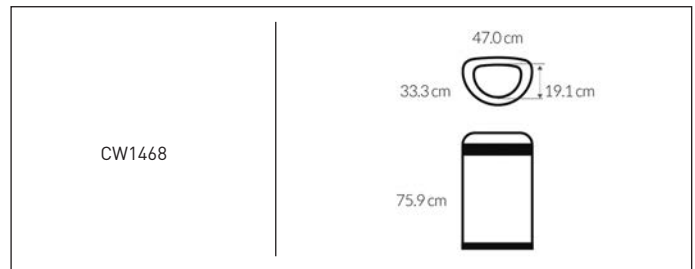

balde aberto | semi redondo | 60 litros