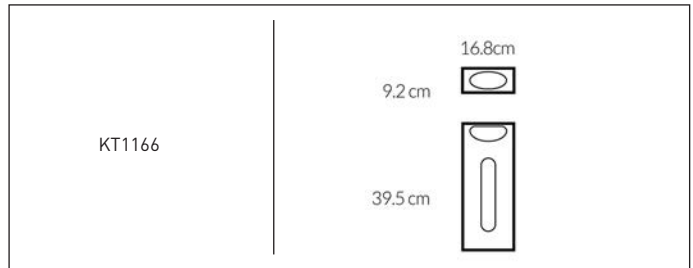

suporte para sacos