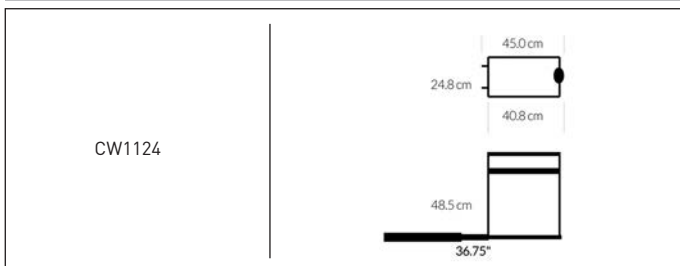

balde de encastrar | 30 litros