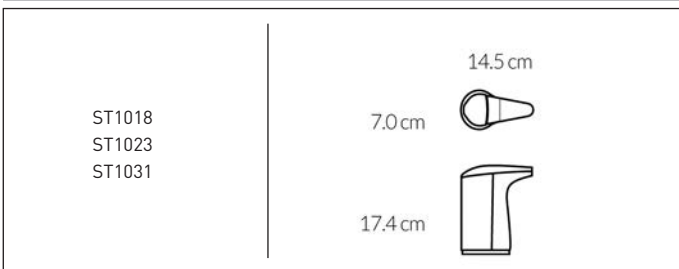

doseador com sensor | pilhas