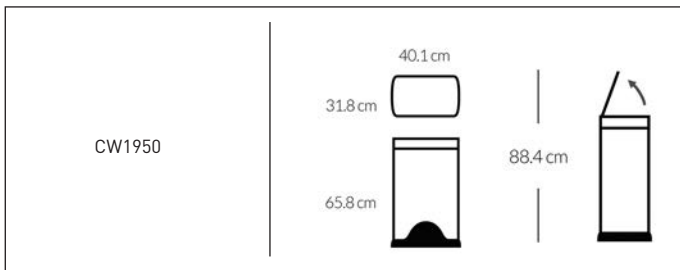

balde de pedal | rectangular | tampa em plástico | 38+16 litros