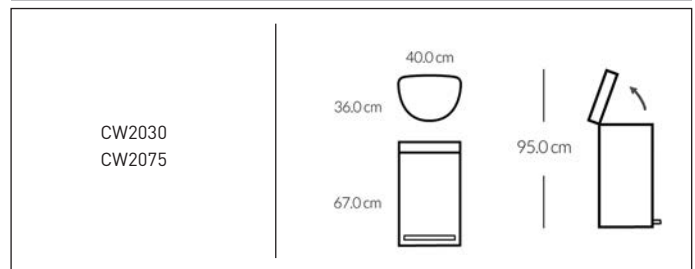

balde de pedal | semi redondo | 45 litros