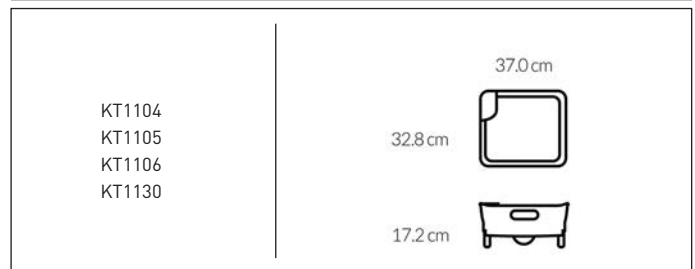

escorredor | *compact*