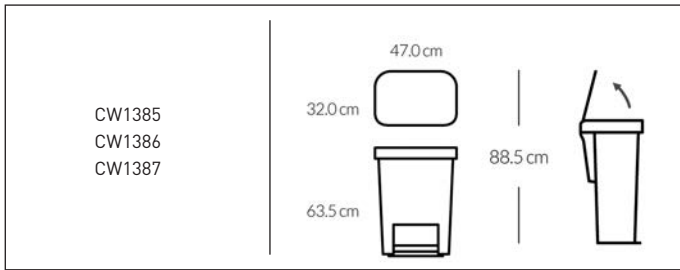

balde de pedal | rectangular | barra em inox | 45 litros