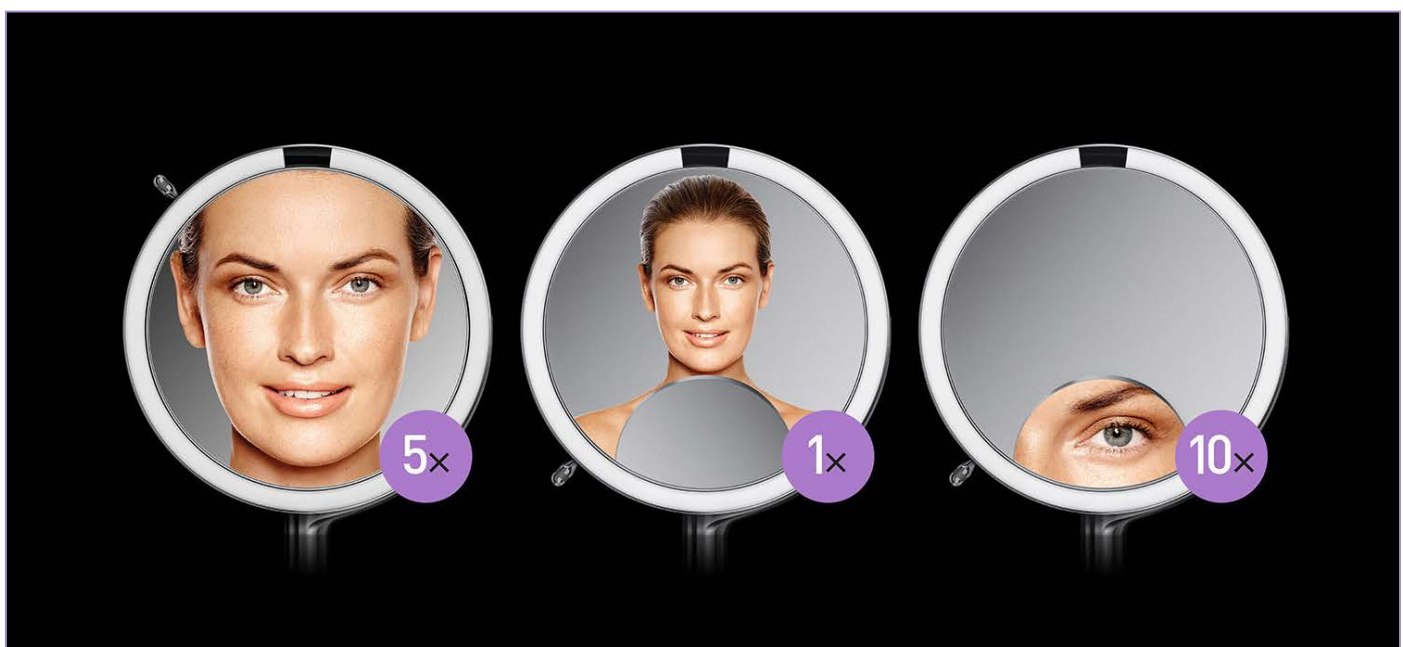

luminosidade ajustável

com apenas um suave toque, controle rapidamente e de uma forma intuitiva uma faixa contínua de brilho que vai dos 100 aos 800 *lux*

braço telescópico

o braço robusto de aço inoxidável proporciona um ajuste da altura ou da profundidade, suave e sem esforço

temperatura de cores ajustável

capaz de detetar mais de 50.000 variações de cor, use a *app* da simplehuman para escolher as definições do ambiente ao seu redor e passá-las para o espelho. Guarde os seus lugares favoritos no smartphone para aceder às suas definições de luz

SKU # ST3014
Inox | Escovado

espelho com sensor | *touch-control* | trio | 20cm | recarregável

SKU # ST3024
Inox | Escovado

SKU # ST3038
Inox | Branco

SKU # ST3034
Inox | Rosa Dourado

A tecnologia *touch-control* permite de uma forma rápida e intuitiva o controlo da intensidade luminosa proveniente do *led*, num intervalo compreendido entre os 100 e os 800 *lux*.

Para que tal aconteça, basta deslizar suavemente os dedos sobre a fita *touch-control* que se encontra na parte posterior do espelho, e escolher a intensidade luminosa que mais lhe convier.

SKU # ST3036
Inox | Escovado