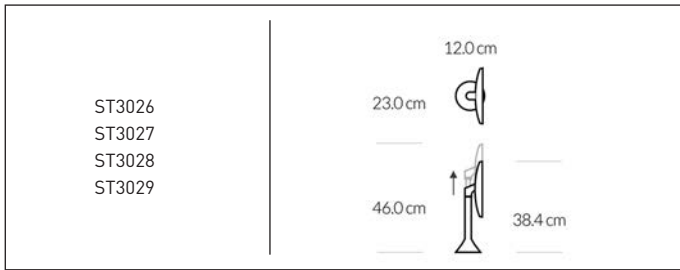

espelho com sensor | 20cm | *touch-control* | recarregável

espelho com sensor | mini | 12cm | recarregável

espelho com anel | *compact* | 10cm | recarregável

bolsa para espelho *compact*

espelho de parede com sensor | extensível e articulável | 20cm | recarregável