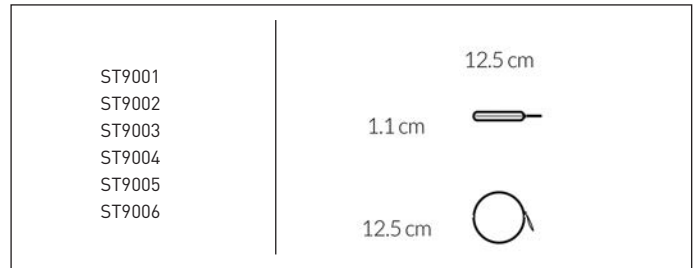

espelho com sensor | 20cm | *touch-control* | recarregável

espelho com sensor | mini | 12cm | recarregável

espelho com anel | *compact* | 10cm | recarregável

bolsa para espelho *compact*

espelho de parede com sensor | extensível e articulável | 20cm | recarregável