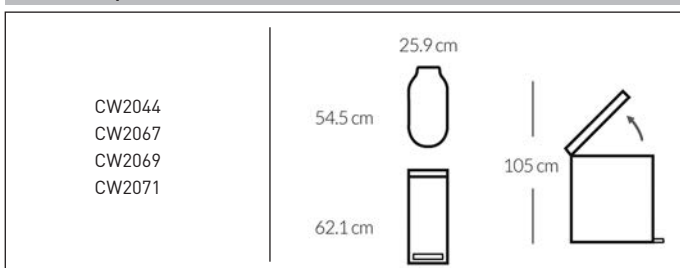

balde de pedal | slim | 45 litros