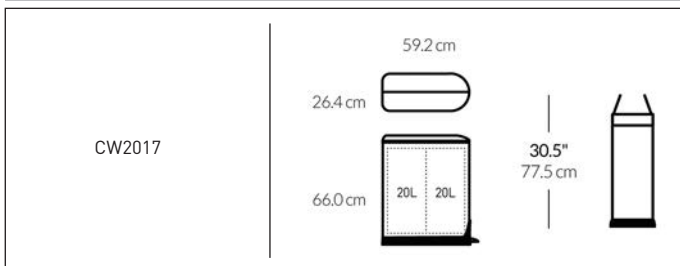

balde de pedal | butterfly | reciclagem | 20+20 litros