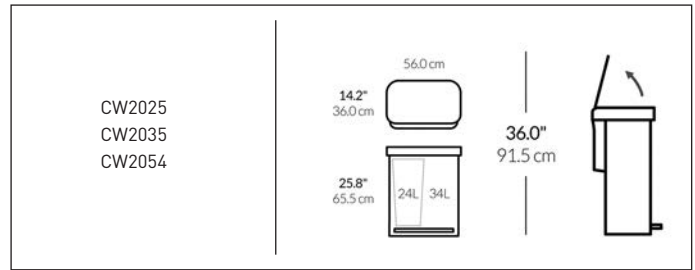

balde de pedal | rectangular | reciclagem | 58 litros