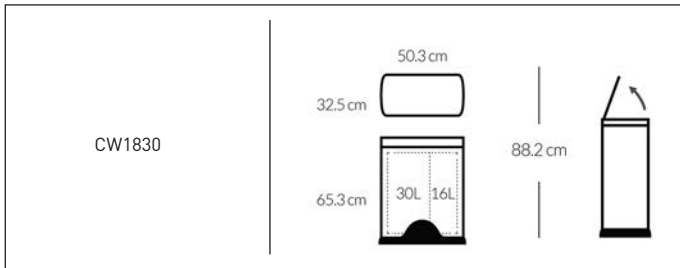

balde de pedal | rectangular | 30+16 litros