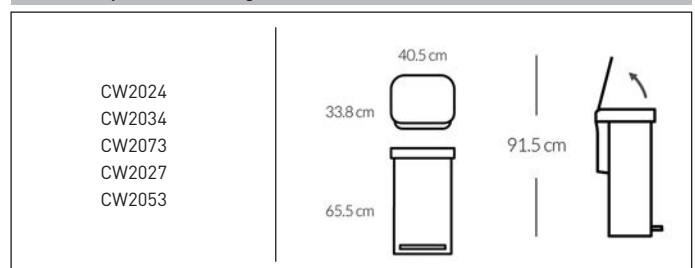

balde de pedal | rectangular | armazenamento de sacos | 45 litros