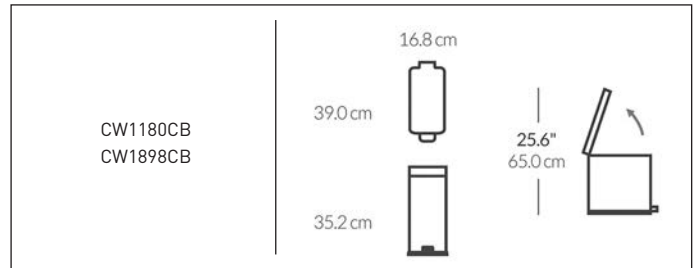

SKU # BT1094

SKU # BT1095

dimensões →

balde de pedal | redondo | 3 litros

balde de pedal | retro | 4,5 litros

balde de pedal | redondo | 4,5 litros

balde de pedal | profile | 10 litros

balde de pedal | redondo | 30 litros