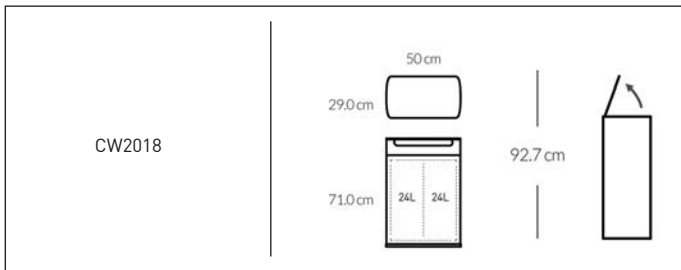

balde touch-bar | rectangular | reciclagem | 24+24 litros