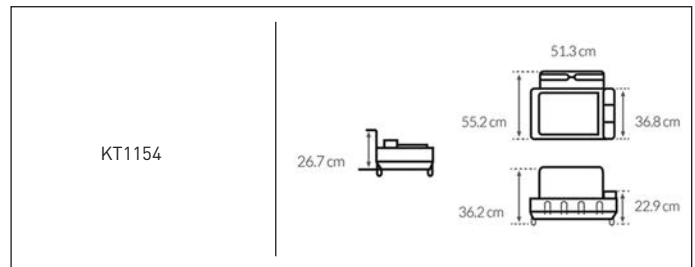

escorredor | *steel frame*