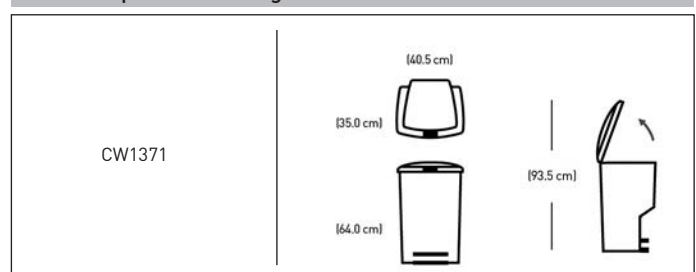

balde de pedal | rectangular | 45 litros