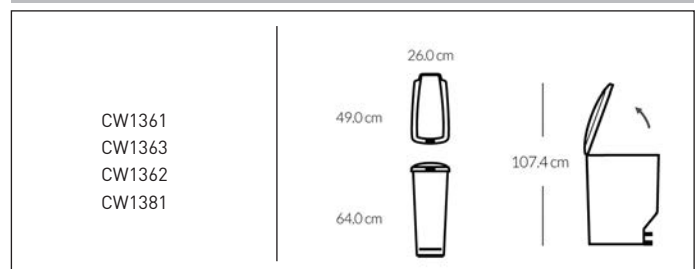

balde com sensor | semi redondo | 45 litros

balde de pedal | semi redondo | 6 litros

balde de pedal | slim | 10 litros

balde de pedal | slim | 25 litros

balde de pedal | slim | 40 litros

balde de pedal | redondo | 40 litros