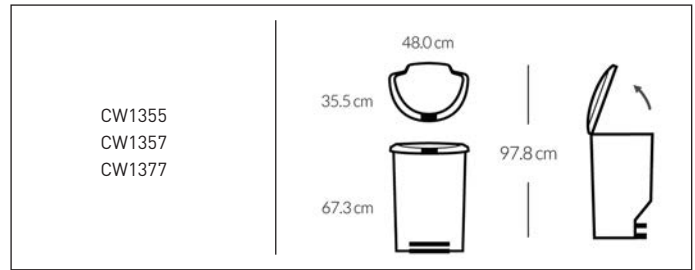

balde de pedal | semi redondo | 50 litros