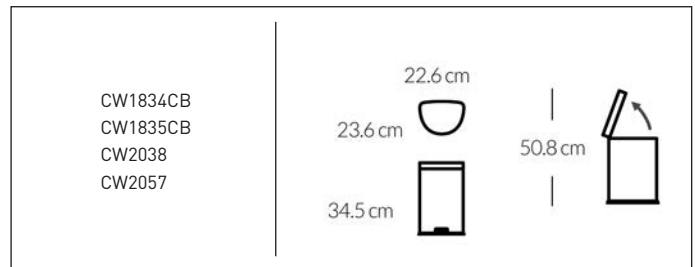

balde de pedal | semi redondo | 6 litros