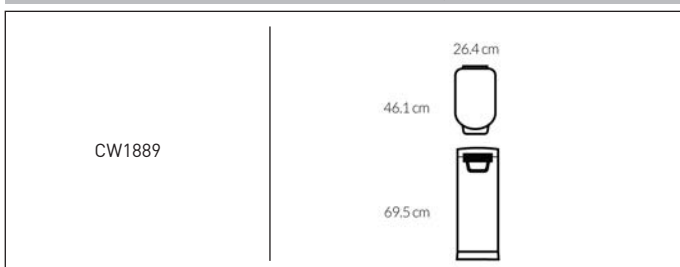

balde para alimento de animais | 18,1 kg