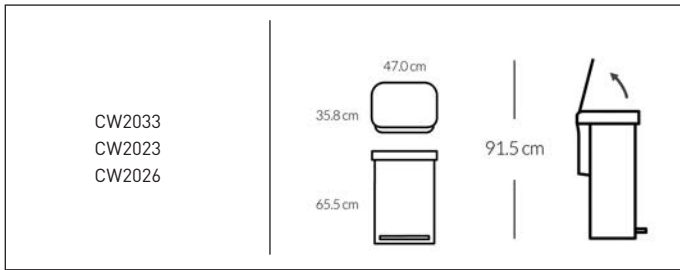

balde de pedal | rectangular | armazenamento de sacos | 55 litros