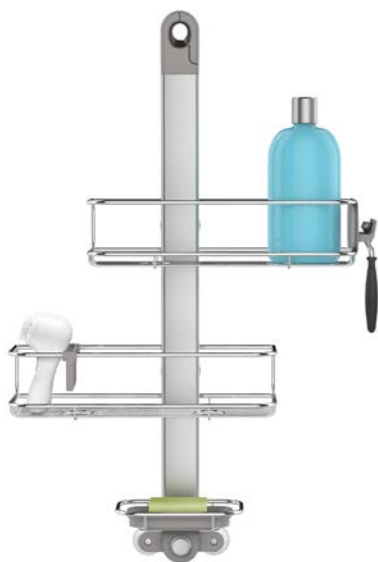

suporte de chuveiro

SKU # BT1098
Aço inoxidável | Alumínio anodizado