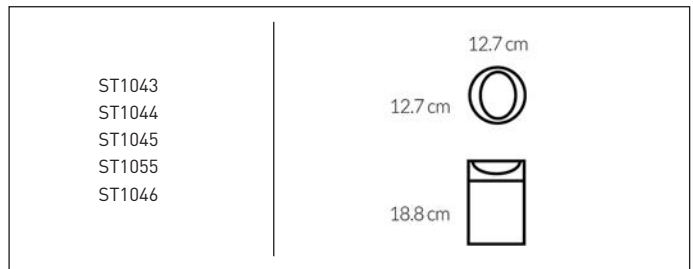

doseador com sensor | recarregável