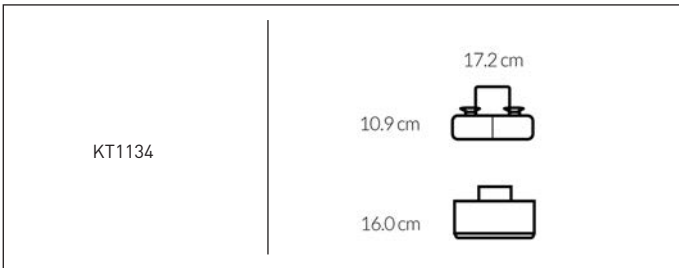

suporte para banca