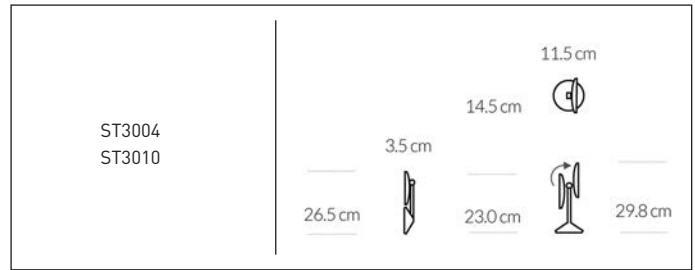

espelho com sensor | 20cm | *touch-control* | recarregável

espelho com sensor | mini | 12cm | recarregável

espelho com anel | *compact* | 10cm | recarregável

bolsa para espelho *compact*

espelho de parede com sensor | extensível e articulável | 20cm | recarregável