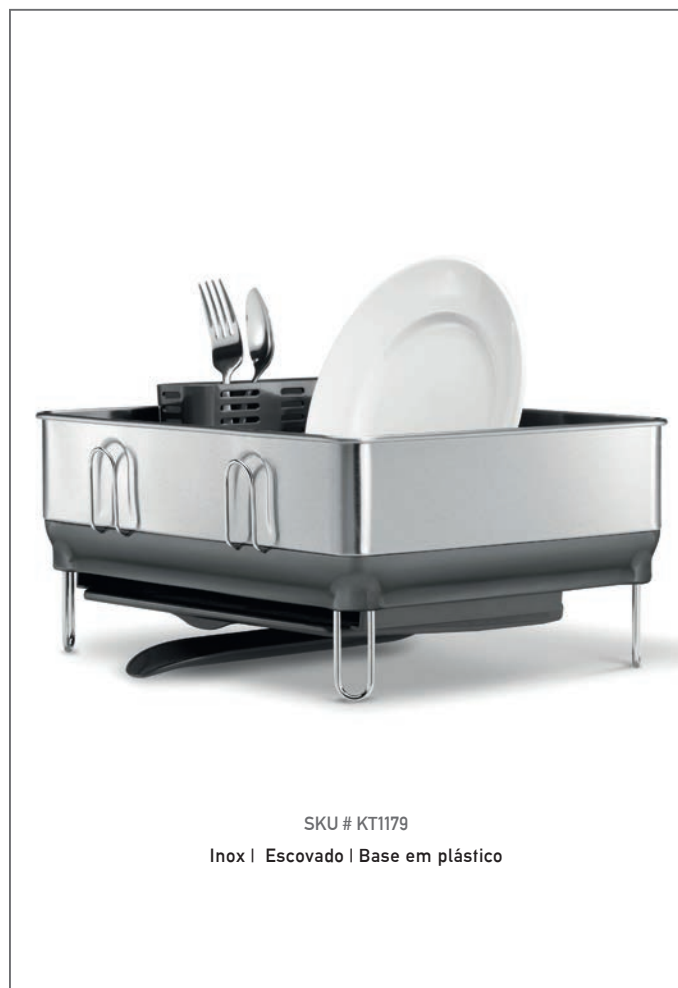

escorredor | *steel frame*