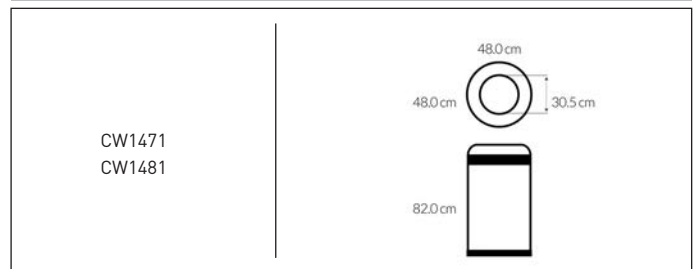

balde aberto | redondo | 80 litros

balde aberto | redondo | 115 litros

balde com tampa oscilante | redondo | 55 litros

balde com tampa oscilante | redondo | 40 litros

balde com tampa oscilante | 60 litros