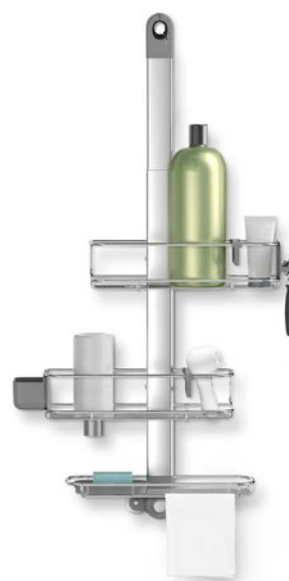

sou ajustável

As **prateleiras ajustáveis** nos nossos suportes de chuveiro deslizam na vertical e na horizontal, de modo a que tenha espaço para os frascos maiores.

O gancho para o chuveiro e a ventosa mantêm o suporte estável e seguro.

suporte de chuveiro

SKU # BT1098
Aço inoxidável | Alumínio anodizado

SKU # BT1099
Aço inoxidável | Alumínio anodizado

SKU # BT1101
Aço inoxidável | Alumínio anodizado

SKU # BT1064
Aço inoxidável | Alumínio anodizado