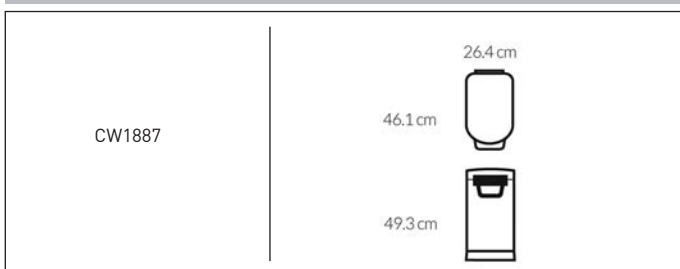

balde para alimento de animais | 12,3 kg