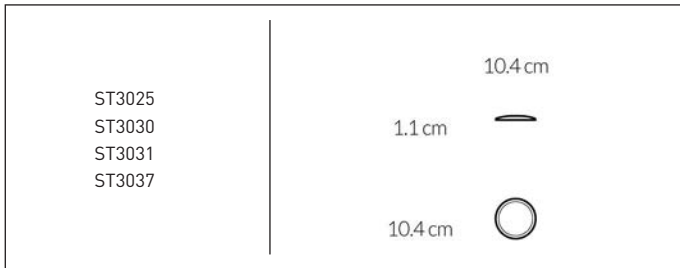

espelho com sensor | 20cm | *touch-control* | recarregável

espelho com sensor | mini | 12cm | recarregável

espelho com anel | *compact* | 10cm | recarregável

bolsa para espelho *compact*

espelho de parede com sensor | extensível e articulável | 20cm | recarregável