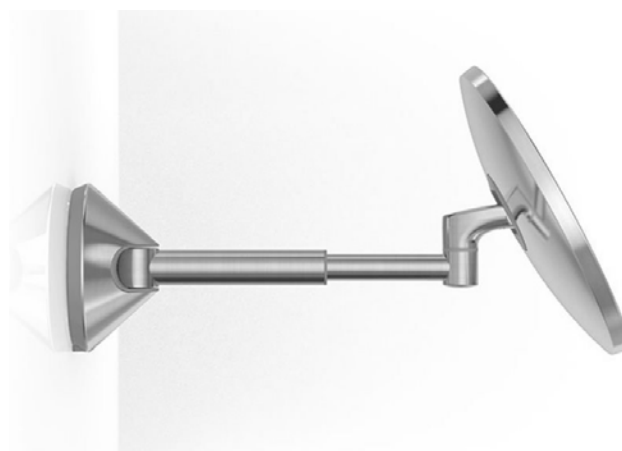

SKU # ST3002
SKU # ST3003*
Inox | Escovado

SKU # ST3032
Inox | Dourado

SKU # ST3018
SKU # ST3021*
Inox | Rosa Dourado

* ligação por fios

escorredores

Os escorredores da simplehuman foram desenvolvidos para se adaptarem na perfeição ao espaço disponível na cozinha, de modo a que possam ser colocados onde for mais conveniente.