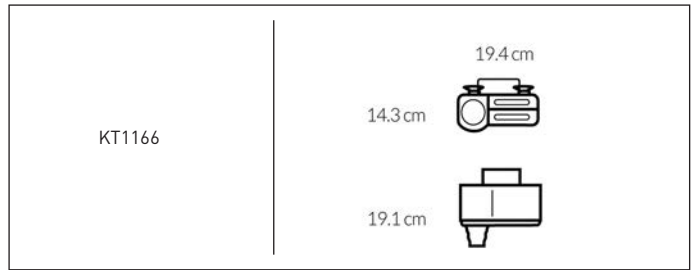

suporte para banca