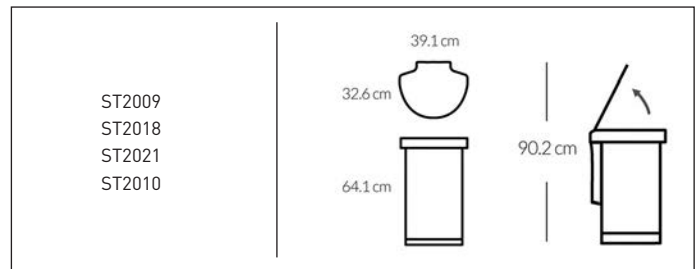

balde com sensor | semi redondo | 45 litros