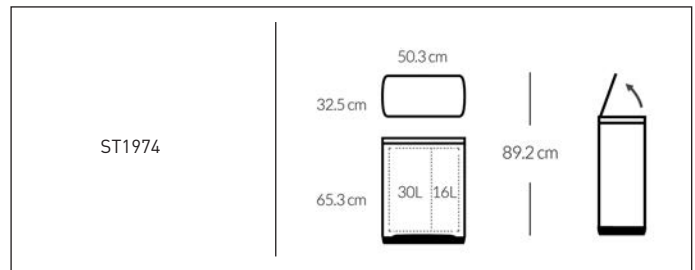

balde de pedal | rectangular | reciclagem | tampa em plástico | 30+16 litros