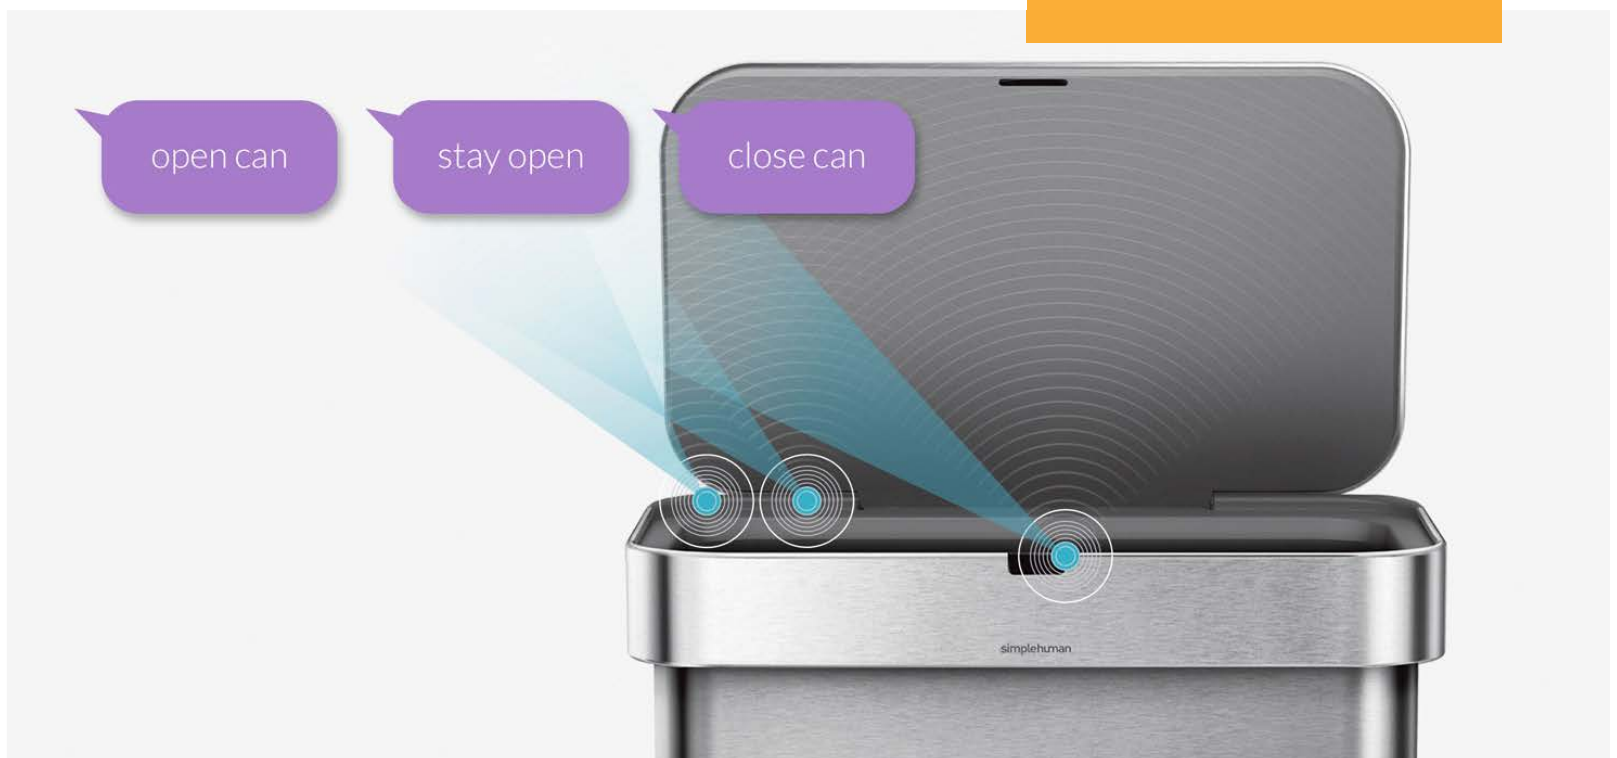

acabamento anti-manchas

mantém o inox sempre brilhante e sem dedadas

recicle!

o modelo com divisória, facilita a separação de lixos e a sua reciclagem

slim

estreito para aproveitar ao máximo o espaço disponível

SKU # CW2018
Inox | Escovado

baldes com sensor

Os baldes com sensor da simplehuman estão equipados com a tecnologia *touch-free* reagindo ao movimento e à voz para uma utilização mais cómoda, simples e eficiente.

open can, close can ou stay open

a nossa tecnologia *touch-free* proporciona uma rápida reação a voz e ao movimento

sensor de voz

reconhece a sua voz e abre-se rapidamente

sensor de movimento

o campo de infravermelhos gerado pelos sensores de movimento faz com que uma aproximação da sua mão seja suficiente para que a tampa se abra