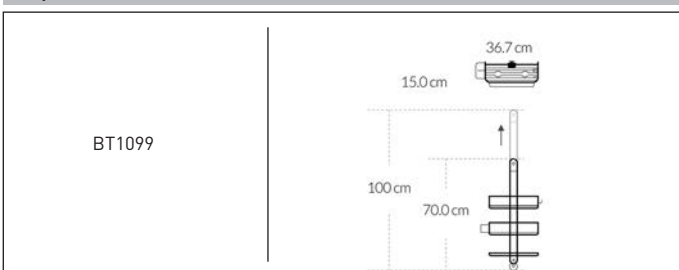

suporte de chuveiro