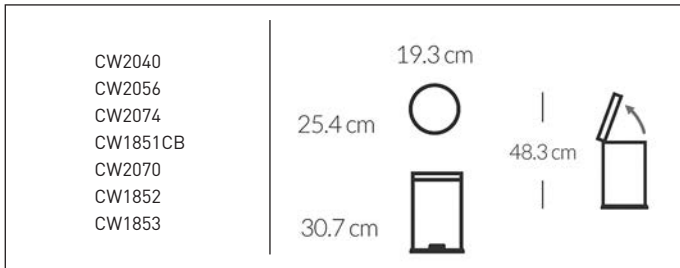

SKU # BT1094

SKU # BT1095

dimensões →

balde de pedal | redondo | 3 litros

balde de pedal | retro | 4,5 litros

balde de pedal | redondo | 4,5 litros

balde de pedal | profile | 10 litros

balde de pedal | redondo | 30 litros