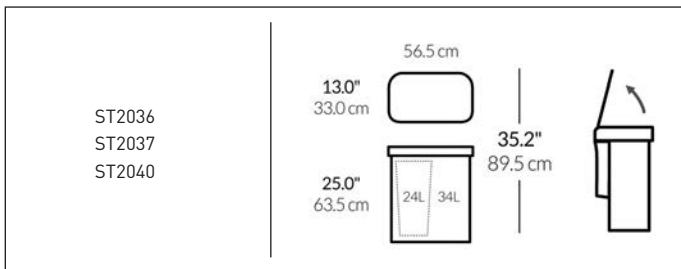

balde touch bar | rectangular | 40 litros

balde touch-bar | slim | 40 litros

balde touch-bar | rectangular | reciclagem | 24+24 litros

balde com sensor de voz e movimento | rectangular | 58 litros

balde com sensor de voz e movimento | rectangular | reciclagem | 58 litros