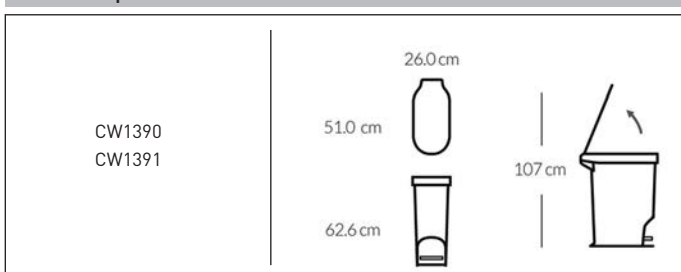

balde com sensor | semi redondo | 45 litros

balde de pedal | semi redondo | 6 litros

balde de pedal | slim | 10 litros

balde de pedal | slim | 25 litros

balde de pedal | slim | 40 litros

balde de pedal | redondo | 40 litros