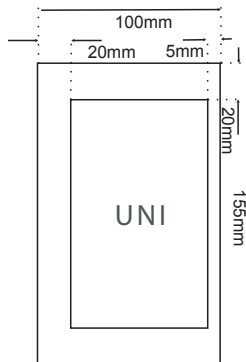

- -Placa com base em PVC
- -Cola extra forte (resistente à humidade e calor)
- -Atraente forte incorporado na cola.
- -Caixa: 100und

Código produto: **3465 UNI 3466 MEDI**
-Fabricado na UE