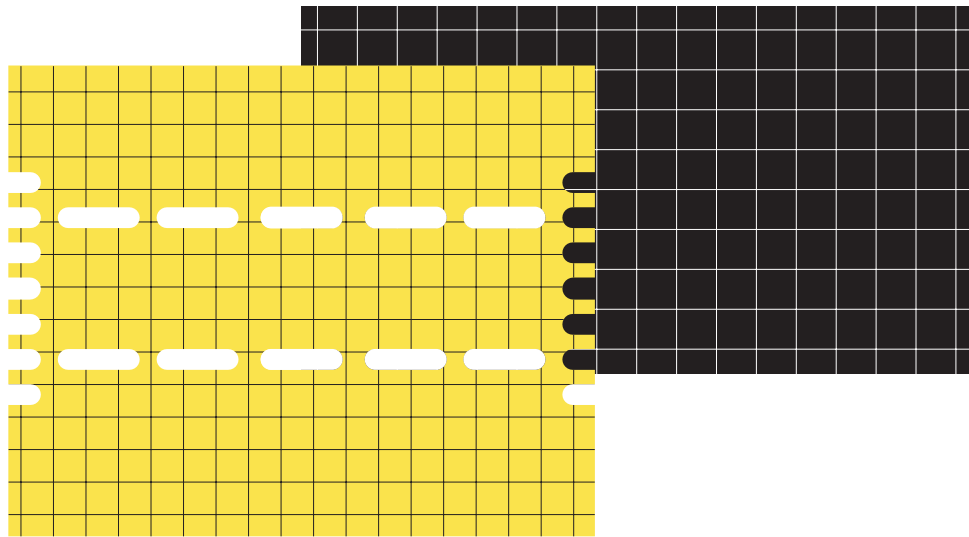

CONSUMÍVEIS

**Placas adesivas
Lâmpadas UV**