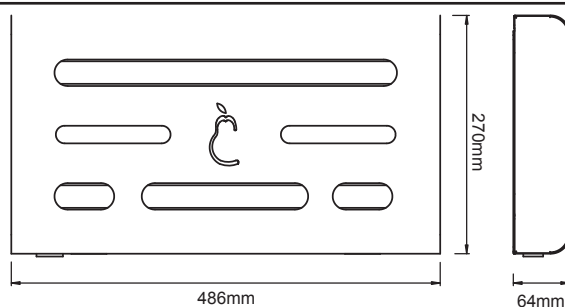

ProMural Branco 40

- Lâmpada: 2x20W baixo consumo (rosca fina E14)
- Cobertura: 100/120 m2
- Peso: 4Kg
- Cor: Branco
- Componentes de alta qualidade e certificados
- Fabricado na UE
- Garantia de 2 anos

Código produto: **3404**

Recargas:
3421

Lâmpadas:
3492

ProMural Inox 30

- Lâmpada: 2x15W baixo consumo
- Cobertura: 100 m2
- Peso: 5Kg
- Cor: Inox (304)
- Componentes de alta qualidade e certificados
- Fabricado na UE
- Garantia de 2 anos

Código produto:

Recargas:
3421 (papel)
3444 (papel)

Lâmpadas:
3471