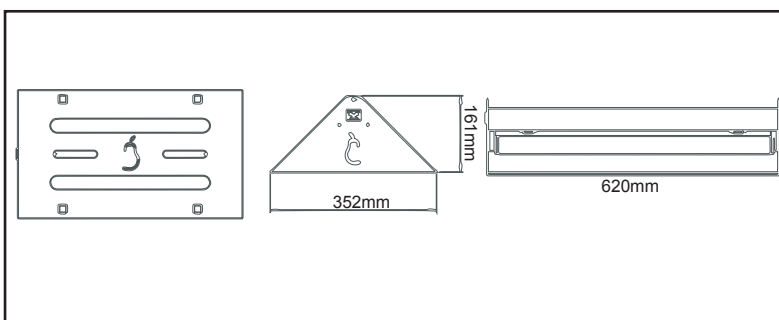

Recargas:
3421
3444

Lâmpadas:
3472
3476