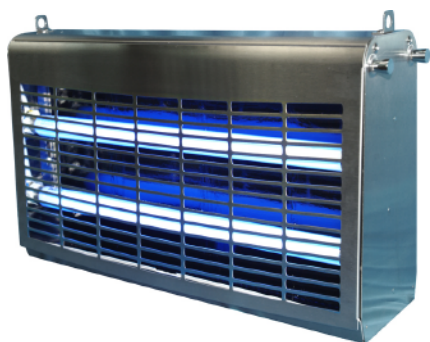

UltraControl 60