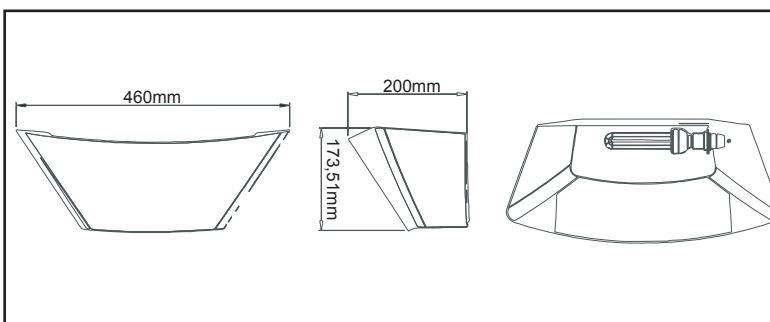

- Lâmpada: 20W baixo consumo (rosca fina E14)
- Cobertura: 40 m²
- Peso: 3,5Kg
- Flexibilidade de instalação (pode pousar ou fixar na parede)
- Componentes de alta qualidade e certificados
- Fabricado na UE
- Garantia de 2 anos

Código produto: **3408**

Recargas:
3429

Lâmpadas:
3492