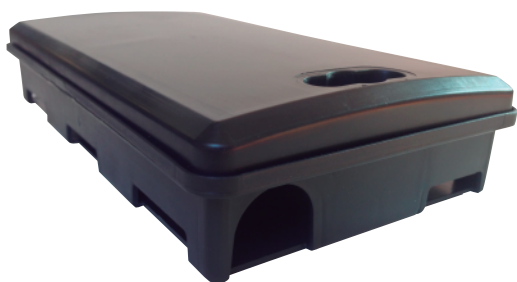

Caixa Captura UNI Transparente (T) Caixa Captura UNI Preta (P)