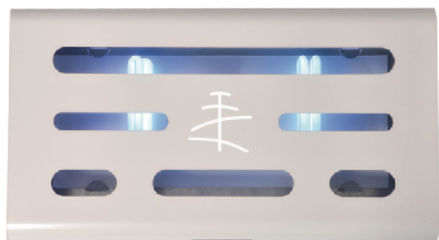

Código produto: **3410**

Código produto: **3416**

Recargas:
3421
3444

Lâmpadas:
3472
3476

ProMural Branco 40

- Lâmpada: 2x20W baixo consumo (rosca fina E14)
- Cobertura: 100/120 m2
- Peso: 4Kg
- Cor: Branco
- Componentes de alta qualidade e certificados
- Fabricado na UE
- Garantia de 2 anos