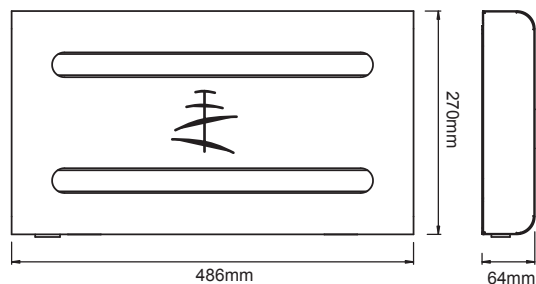

- Lâmpada: 2x20W baixo consumo (rosca fina E14)
- Cobertura: 100/120 m2
- Peso: 4Kg
- Cor: Branco
- Componentes de alta qualidade e certificados
- Fabricado na UE
- Garantia de 2 anos

Código produto: **3404**

Recargas:
3421

Lâmpadas:
3492