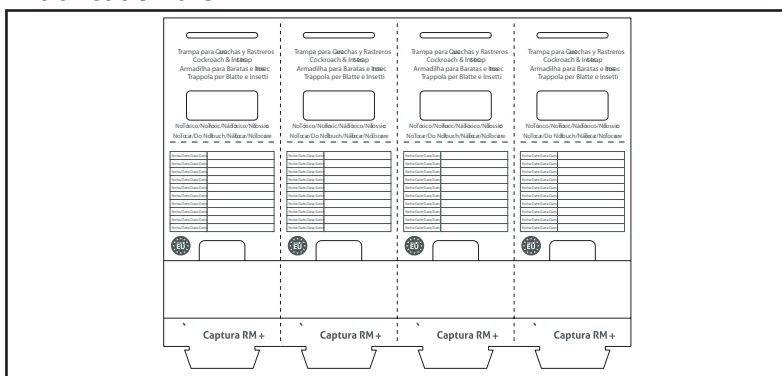

Modo de utilização:

colocar as placas em cantos e lugares de passagem de rasteiros e baratas

Código produto: **3460**

-Fabricado na UE