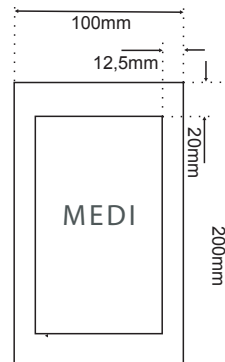

- -Placa com base em PVC
- -Cola extra forte (resistente à humidade e calor)
- -Atraente forte incorporado na cola.
- -Caixa: 100und

Código produto: **3465 UNI 3466 MEDI**
-Fabricado na UE