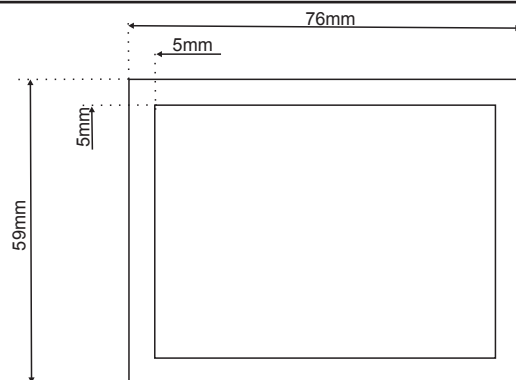

- -Placa em PVC com atraentes para baratas e outros rastejantes
- -Pode-se utilizar com a caixa: **Captura UNI Preta e Transparente**
- -Caixa: 100und

Código produto: **3464**

-Fabricado na UE