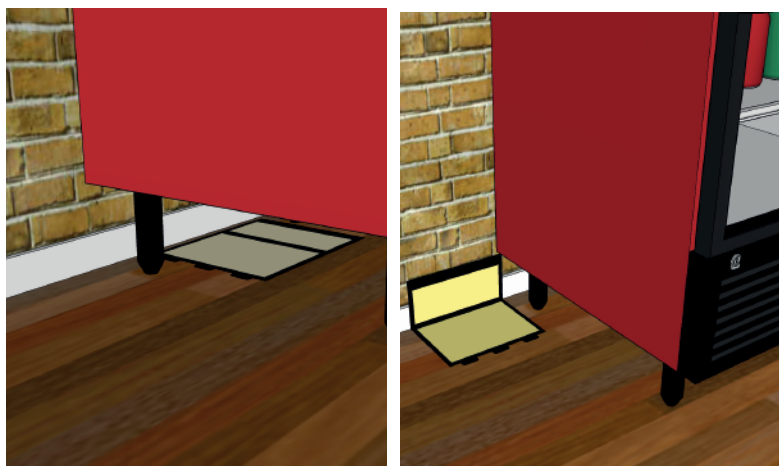

O Super túnel pode também ser utilizado como uma lâmina plana de PVC, em forma de livro. Assegura que a área para a captura seja óptima. A placa adesiva em PVC, é fina mas forte, sendo difícil do roedor detectá-la. Sendo composto por um PVC flexível, a placa adesiva pode-se enrolar e colocar dentro de tubos, de buracos, rachadelas. É possível encaixar-se em múltiplas áreas diferentes