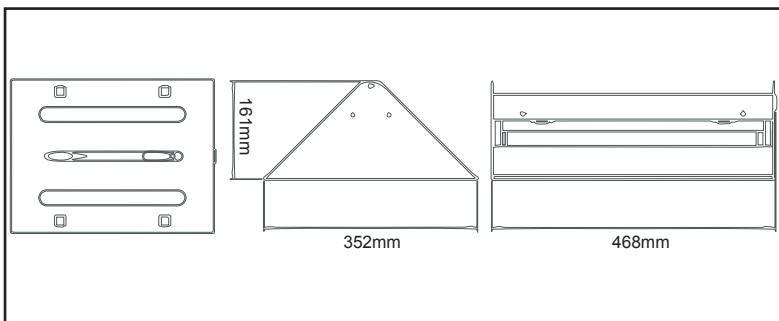

Solução profissional e eficaz para áreas críticas. Ideal para locais de preparação e armazenamento de alimentos. Equipamentos personalizados com a marca da sua empresa.

ProTrap30

- Lâmpada: 2x15W
- Cobertura: 80 m2
- Peso: 5Kg
- Componentes de alta qualidade e certificados
- Fabricado na UE
- Garantia de 2 anos

Código produto: **3418**

Recargas:
3425 (papel)
3435 (plástico)

Lâmpadas:
3477

ProTrap 40/80

PT40

- Lâmpada: 2x18W revestidas
- Cobertura: 120 m2

PT 80

- Lâmpada: 2x36W
- Cobertura: 120 m2

Características comuns:

- Cor: Inox (304)
- Componentes de alta qualidade e certificados
- Fabricado na UE
- Garantia de 2 anos

Código produto: **3410**

Código produto: **3416**

Recargas:
3421
3444

Lâmpadas:
3472
3476