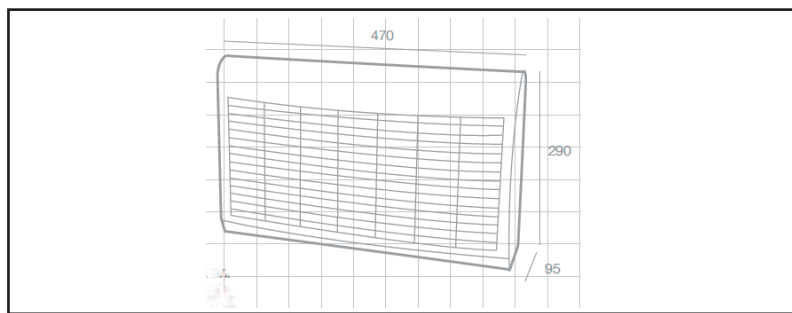

- Lâmpada: 2x15W
- Cobertura: 90 m2
- Peso: 4Kg
- Cor: Branco
- Componentes de alta qualidade e certificados
- Fabricado na UE
- Garantia de 2 anos

Código produto: **3405**

Recargas:
3424

Lâmpadas:
3471