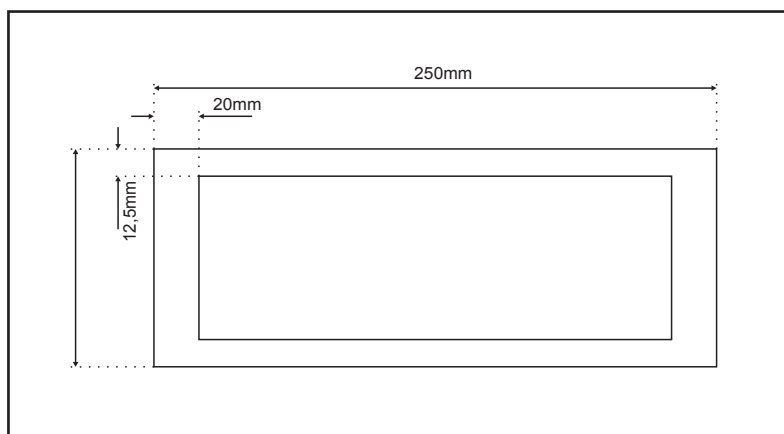

- -Placa com base em PVC
- -Cola extra forte (resistente à humidade e calor)
- -Atraente forte incorporado na cola.
- -Caixa: 100und

Código produto: **3463**

-Fabricado na UE