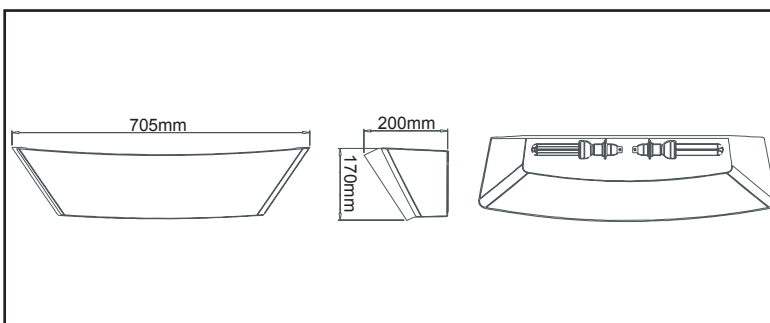

- Lâmpada: 2x20W baixo consumo (rosca fina E14)
- Cobertura: 80 m²
- Peso: 5Kg
- Flexibilidade de instalação (pode pousar ou fixar na parede)
- Componentes de alta qualidade e certificados
- Fabricado na UE
- Garantia de 2 anos

Código produto: **3409**

Recargas:
3443

Lâmpadas:
3492