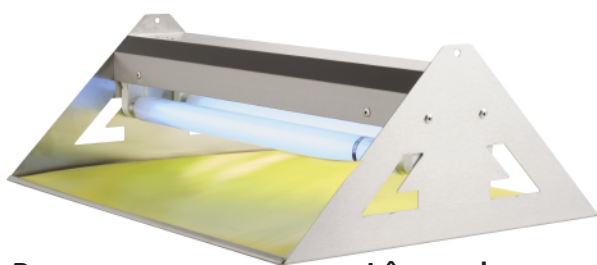

- Lâmpada: 2x15W
- Cobertura: 80 m2
- Peso: 5Kg
- Componentes de alta qualidade e certificados
- Fabricado na UE
- Garantia de 2 anos

Código produto: **3418**

Recargas:
3425 (papel)
3435 (plástico)

Lâmpadas:
3477