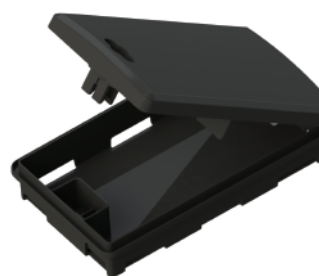

- Caixa utilizada para capturar ou monitorizar roedores, rastejantes e baratas
- Pode-se utilizar com a placa: **ProCaptura UNI**
- Disponível em preto e transparente

-Caixa: 94und
Código produto: **3821 (P)**

Código produto: **3822 (T)**

-Fabricado na UE

Modo de utilização:

Utilizar esticada dentro de caixas de monitorização

Placa Monitorização MINI PVC 7,6x5,9

- Placa em PVC com atraentes para baratas e outros rastejantes
- Pode-se utilizar com a caixa: **Captura UNI Preta e Transparente**
- Caixa: 100und