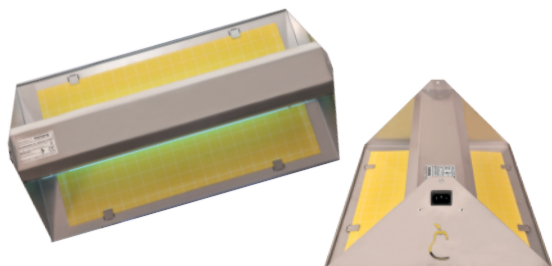

Solução profissional e eficaz para áreas críticas. Ideal para locais de preparação e armazenamento de alimentos. Equipamentos personalizados com a marca da sua empresa.

ProTrap30

- Lâmpada: 2x15W
- Cobertura: 80 m2
- Peso: 5Kg
- Componentes de alta qualidade e certificados
- Fabricado na UE
- Garantia de 2 anos

Código produto: **3418**

Recargas:
3425 (papel)
3435 (plástico)

Lâmpadas:
3477

ProTrap 40/80

PT40

- Lâmpada: 2x18W revestidas
- Cobertura: 120 m2

PT 80

- Lâmpada: 2x36W
- Cobertura: 120 m2

Características comuns:

- Cor: Inox (304)
- Componentes de alta qualidade e certificados
- Fabricado na UE
- Garantia de 2 anos

Código produto: **3410**

Código produto: **3416**

Recargas:
3421
3444

Lâmpadas:
3472
3476