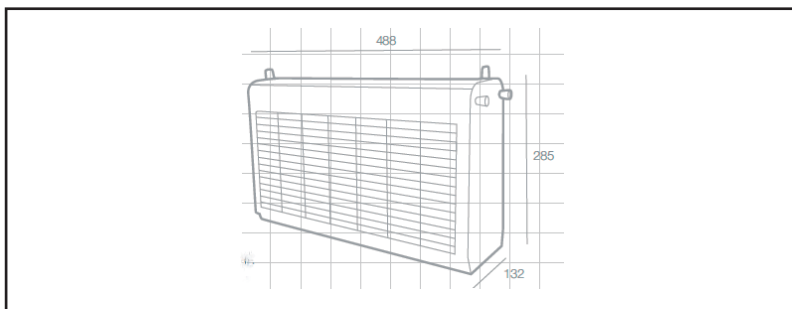

Recargas:
3424

Lâmpadas:
3477

Insectocaçador Captor Decorativo

- Lâmpada: 20W (negra)
- Fornecido com duas telas colantes
- Sofisticado design
- Manutenção simples
- O modelo deve ser adequado à área da superfície a proteger : 30 a 40 m2
- Evite posicioná-lo perto de outra(s) fonte(s) de luz forte