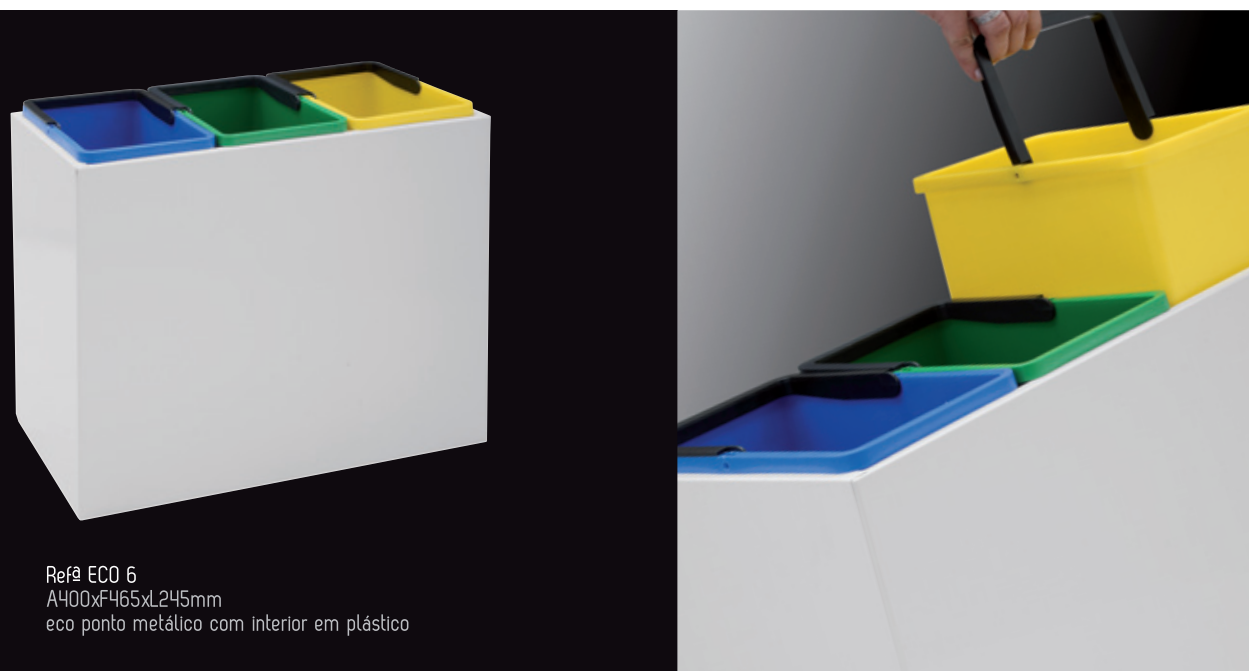

Refª ECO3
medida por contentor
A415xø250mm

Refª ECO4
medida por contentor
A660xF300xL250mm

Refª ECO 6
A400xF465xL245mm
eco ponto metálico com interior em plástico

Refª ECO1
papel/cartão: A730xø250mm
cinzeiro: A950xø125mm
lixo: A830xø250mm
plástico/metal: A630xø250mm