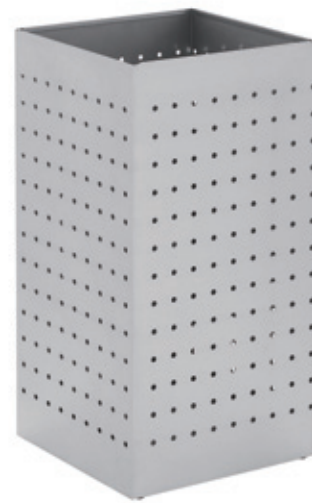

Refª 0/50 Pi
A490xF245xL245mm
inox