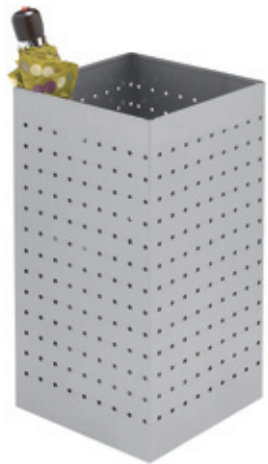

Refª 0/11
A600xF300xL230mm
inox - para parede

Refª 065
A610xø360mm
aço inox

Refª 0/10i
A600xL350xF300mm
inox

bengaleiros

coat hangers

Refª 460/1
A550xF725xL245mm

Refª 450/1
A470xF500xL260mm
inox escovado

Refª 445/1
A490xF245xL245mm
inox