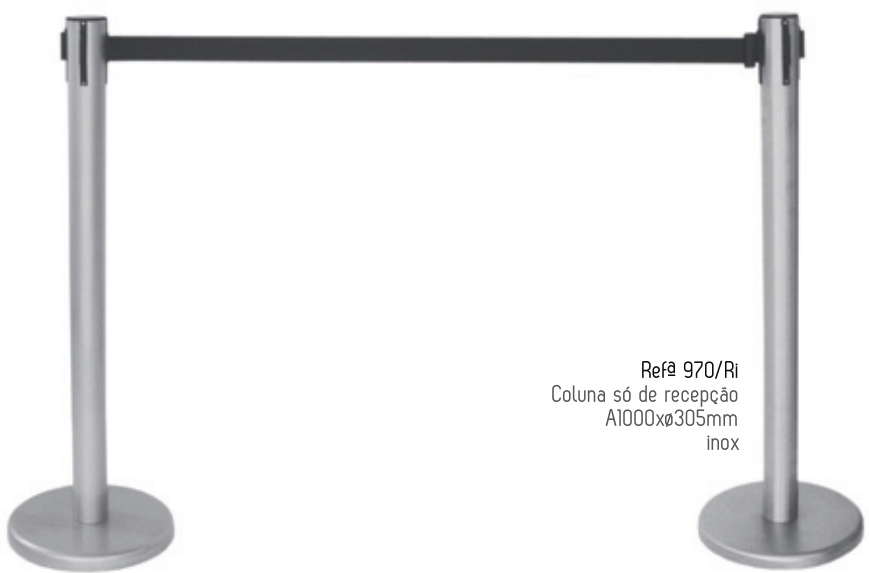

Refª 970/Ri
Coluna só de recepção
A1000xø305mm
inox